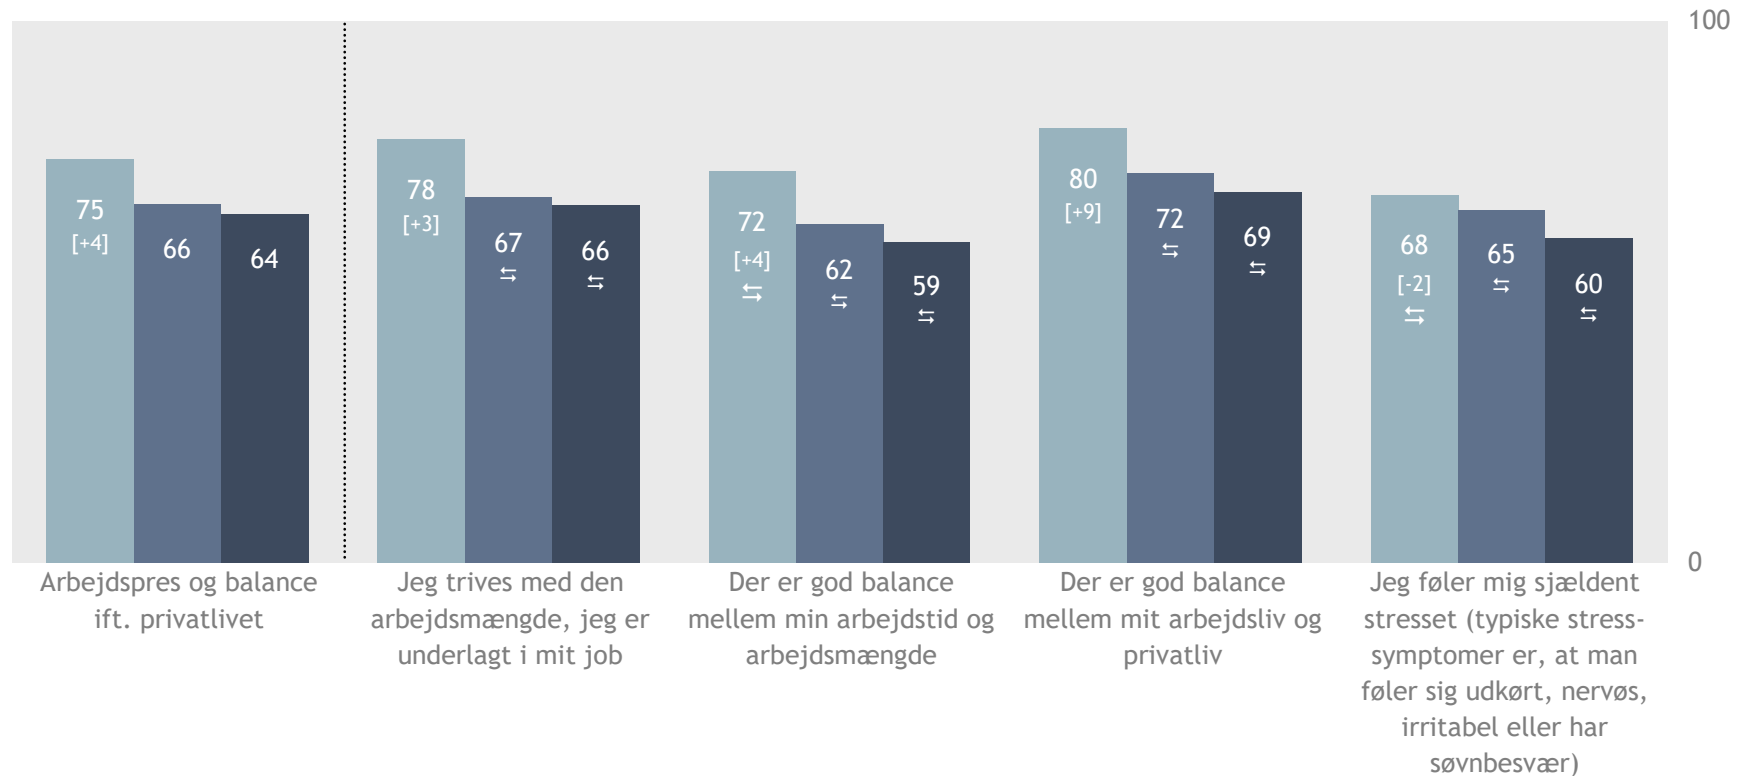

ARBEJDSPRES OG BALANCE IFT. PRIVATLIVET

- SOSU Nykøbing F
- SOSU Samlet
- Små/mellemstore erhvervsskoler