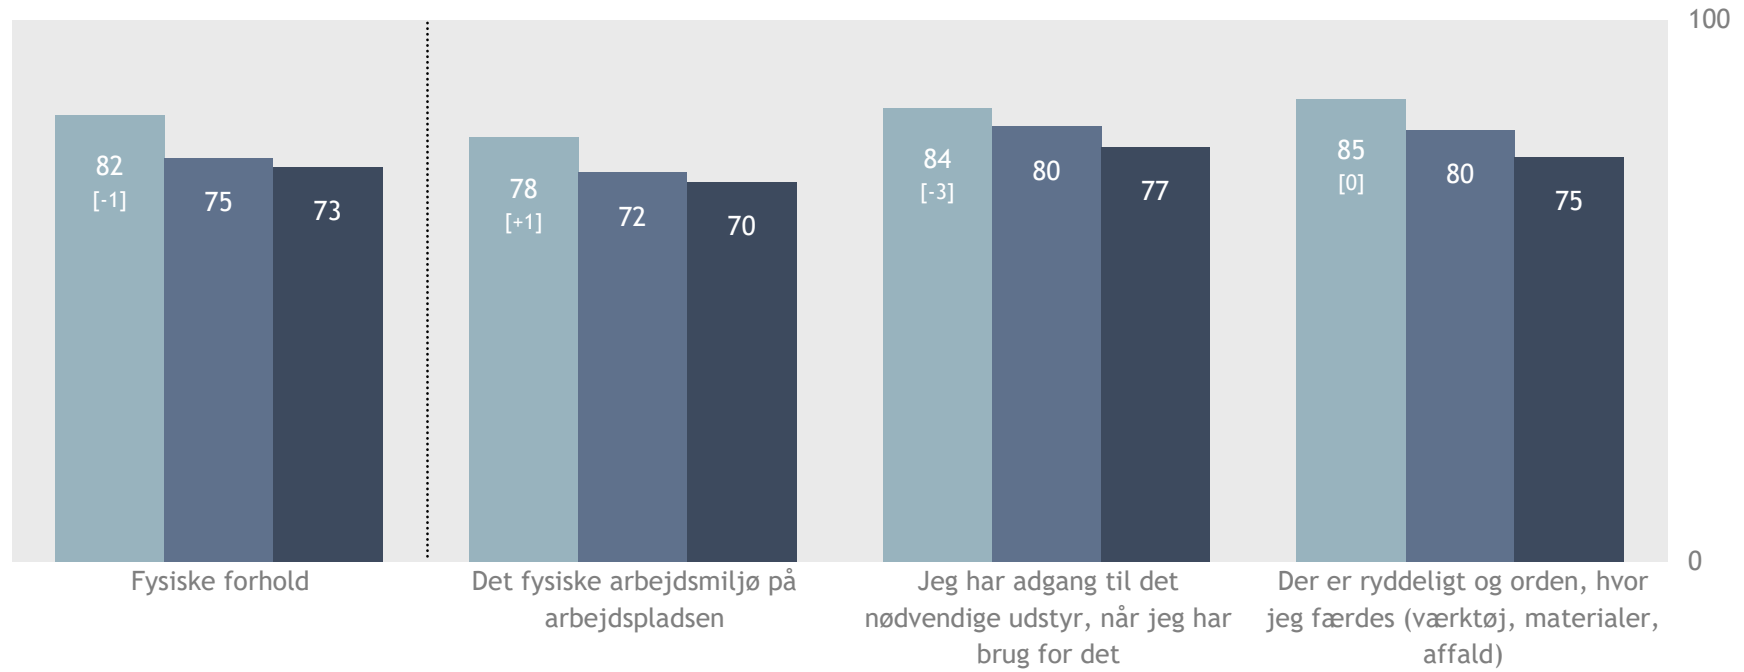

FYSISKE FORHOLD

- SOSU Nykøbing F
- SOSU Samlet
- Små/mellemstore erhvervsskoler