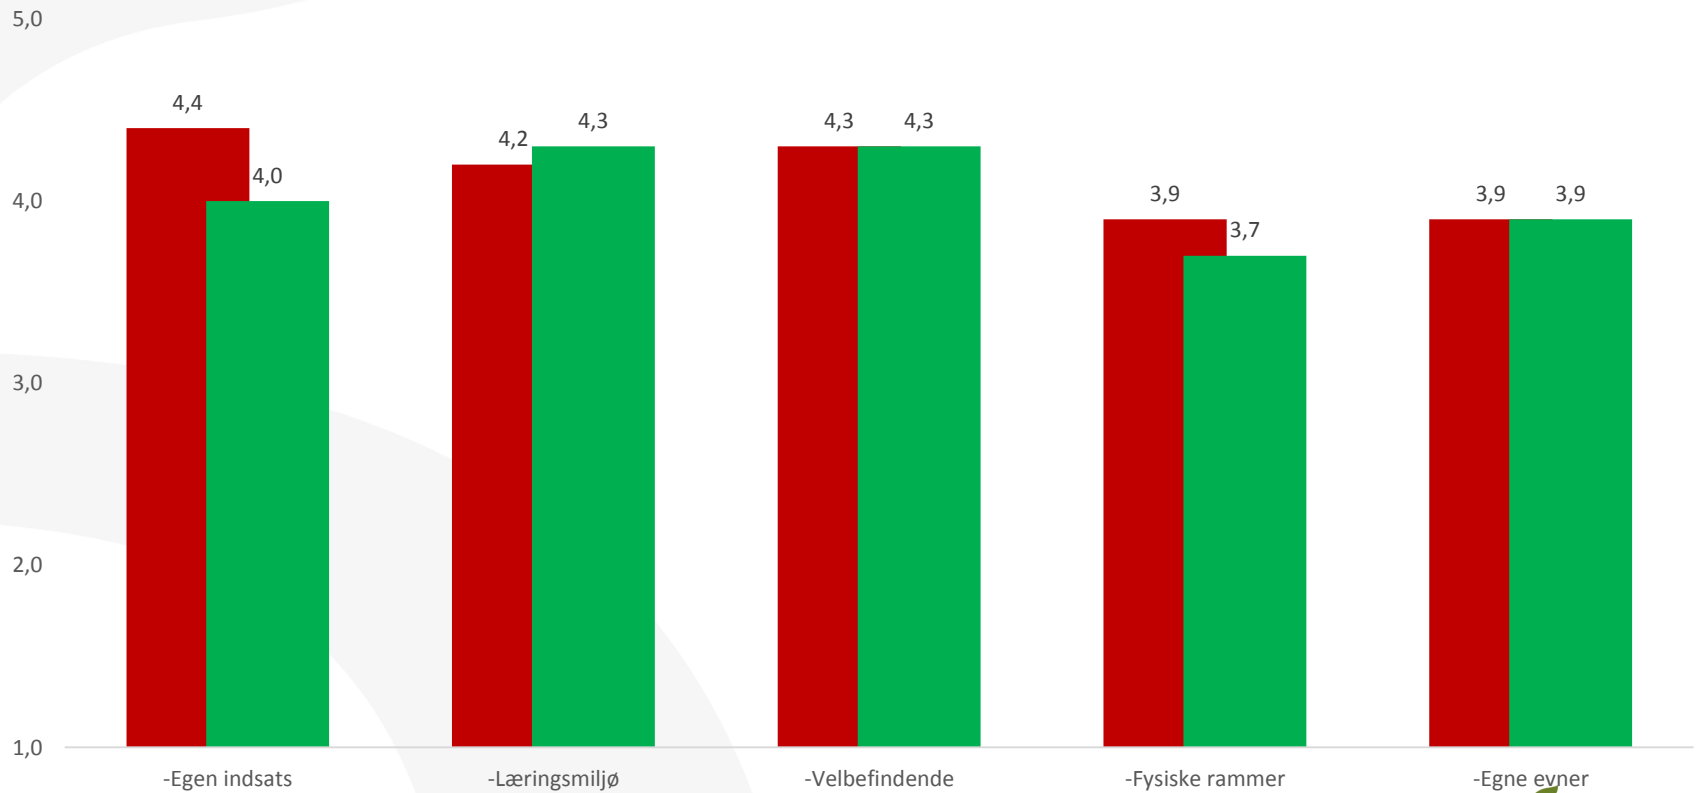

Indikatorsvar Sosu Nykøbing - SSA HF

ETU 2019 Skolerapport

Indikatorsvar Sosu Nykøbing - SSA GF2

■ 2018 ■ 2019