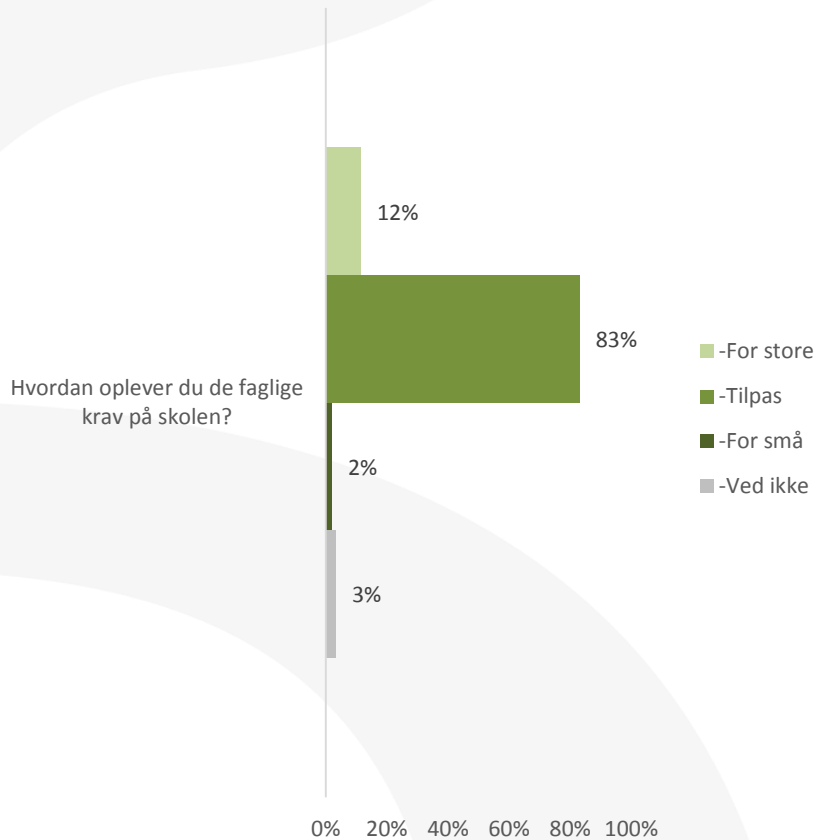

Faglige krav SSA-GF2

Faglige krav SSA-HF

Indikator svar pr. uddannelse – SSH

Svarprocent

GF2: 73%

HF: 91%

ETU 2019 Skolerapport

Indikatorsvar Sosu Nykøbing - SSH GF2

■ 2018 ■ 2019

ETU 2019 Skolerapport

Indikatorsvar Sosu Nykøbing - SSH HF

■ 2018 ■ 2019

ETU 2019 Skolerapport

Faglige krav SSH-GF2

Faglige krav SSH-HF