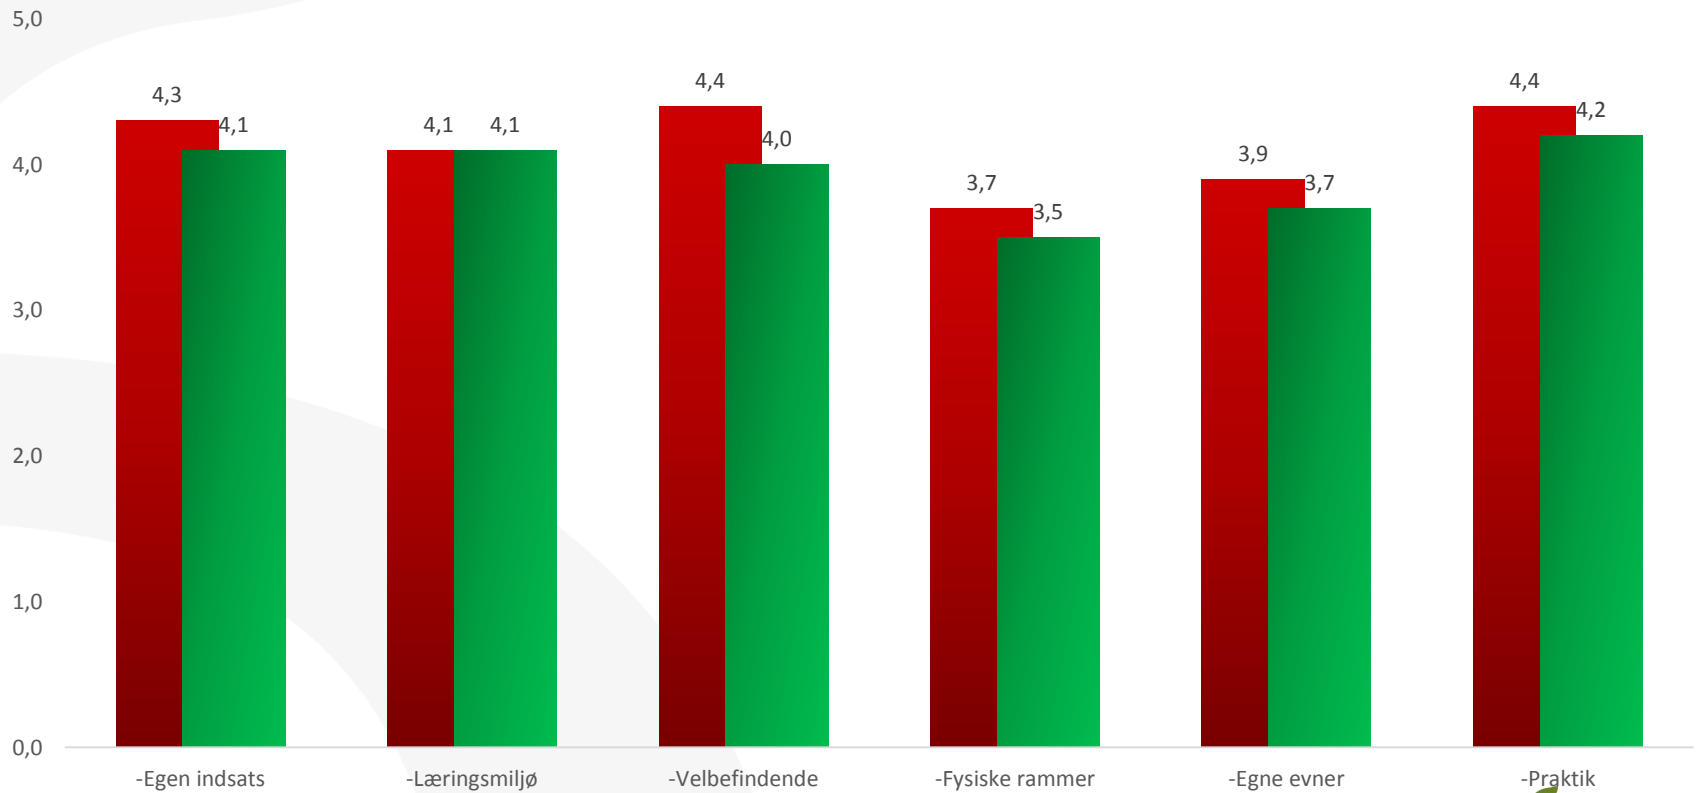

Indikatorsvar pr. uddannelse – PA

Svarprocent

GF2: 83%

HF: 86%

ETU 2019 Skolerapport

Indikatorsvar Sosu Nykøbing - PA GF2

■ 2018 ■ 2019

ETU 2019 Skolerapport