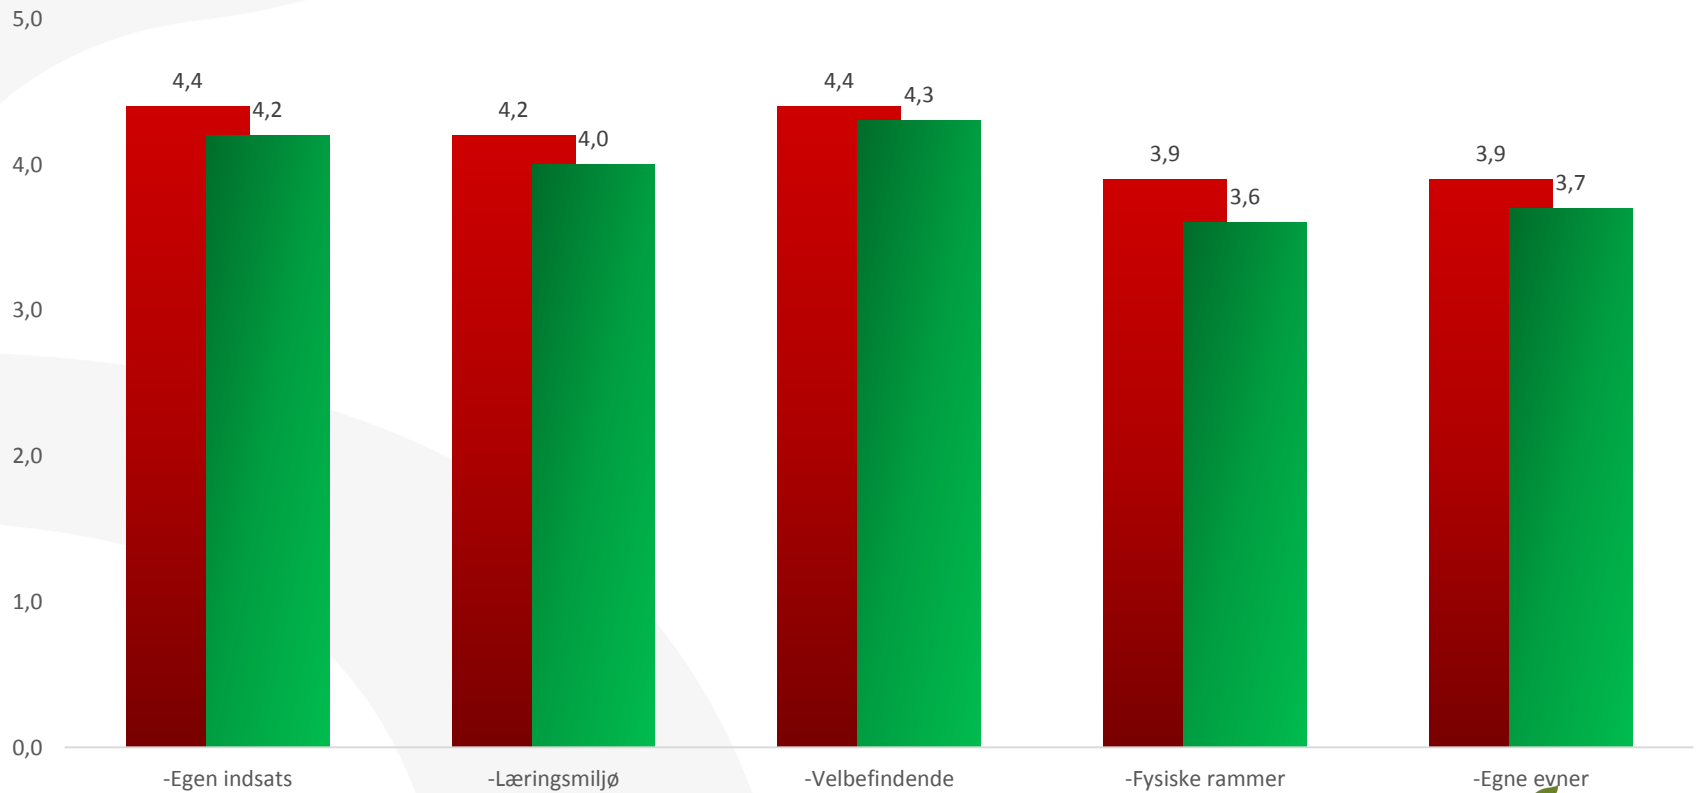

Indikatorsvar Sosu Nykøbing - GF1

■ 2018 ■ 2019

ETU 2019 Skolerapport

Indikatorsvar Sosu Nykøbing - GF2

■ 2018 ■ 2019

ETU 2019 Skolerapport

Indikatorsvar Sosu Nykøbing - HF

■ 2018 ■ 2019

Indikatorsvar pr. uddannelse – PA

Svarprocent

GF2: 83%

HF: 86%

ETU 2019 Skolerapport

Indikatorsvar Sosu Nykøbing - PA GF2

■ 2018 ■ 2019

ETU 2019 Skolerapport