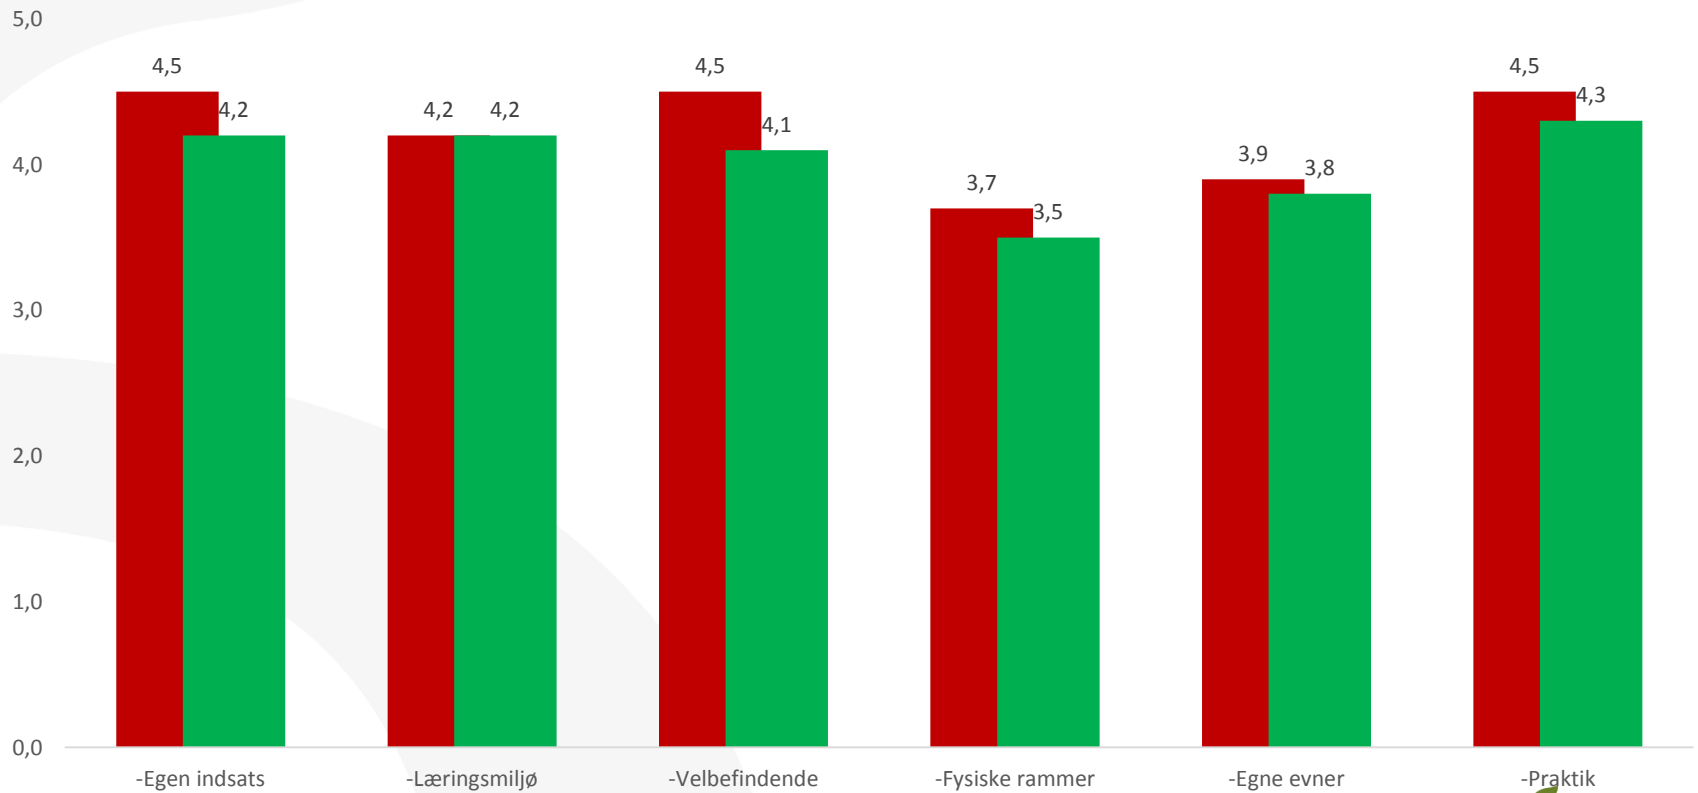

HF: 89%

ETU 2019 Skolerapport

Indikatorsvar Sosu Nykøbing - SSA GF2

■ 2018 ■ 2019

ETU 2019 Skolerapport

Indikatorsvar Sosu Nykøbing - SSA HF

■ 2018 ■ 2019

ETU 2019 Skolerapport