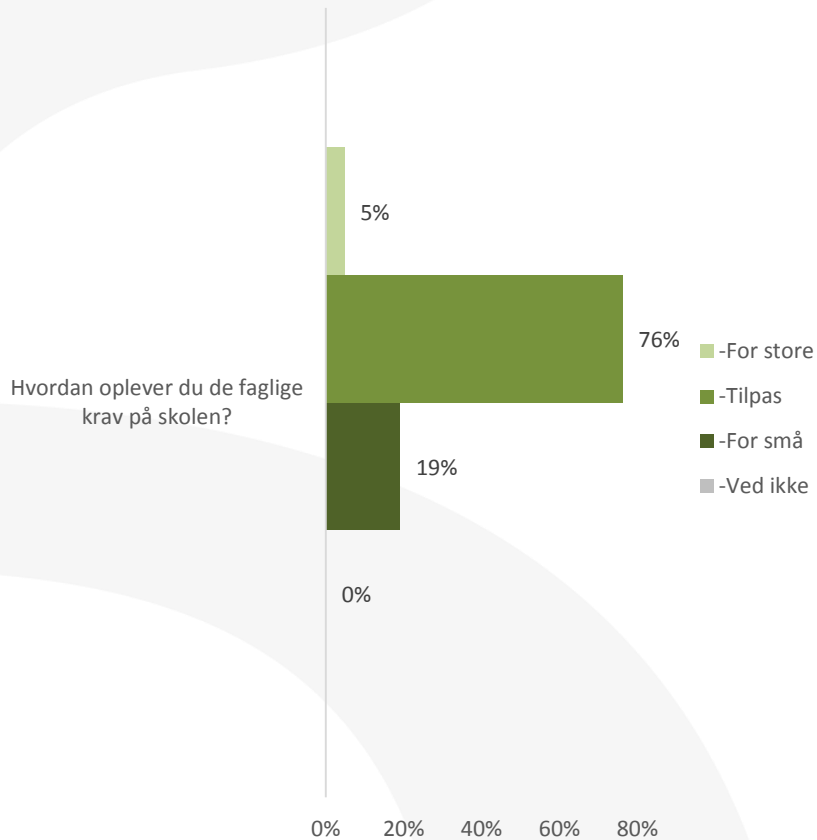

HF: 89%

ETU 2019 Skolerapport

Indikatorsvar Sosu Nykøbing - SSA GF2

■ 2018 ■ 2019

ETU 2019 Skolerapport

Indikatorsvar Sosu Nykøbing - SSA HF

■ 2018 ■ 2019

ETU 2019 Skolerapport

Faglige krav SSA-GF2

Faglige krav SSA-HF

Indikator svar pr. uddannelse – SSH

Svarprocent

GF2: 73%

HF: 91%

ETU 2019 Skolerapport

Indikatorsvar Sosu Nykøbing - SSH GF2