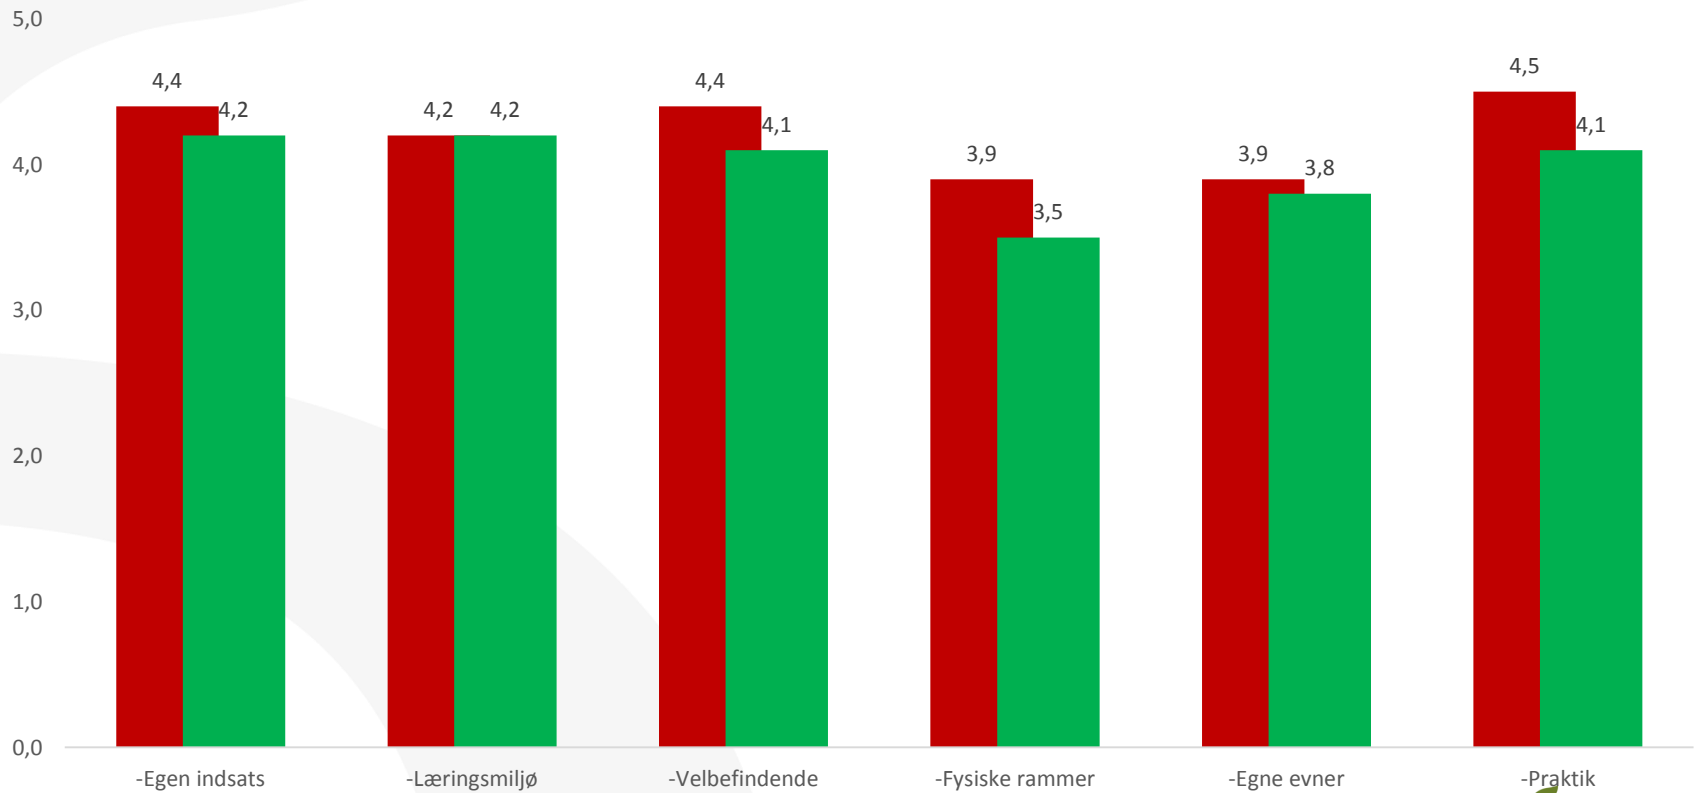

ETU 2019 Skolerapport

■ 2018 ■ 2019