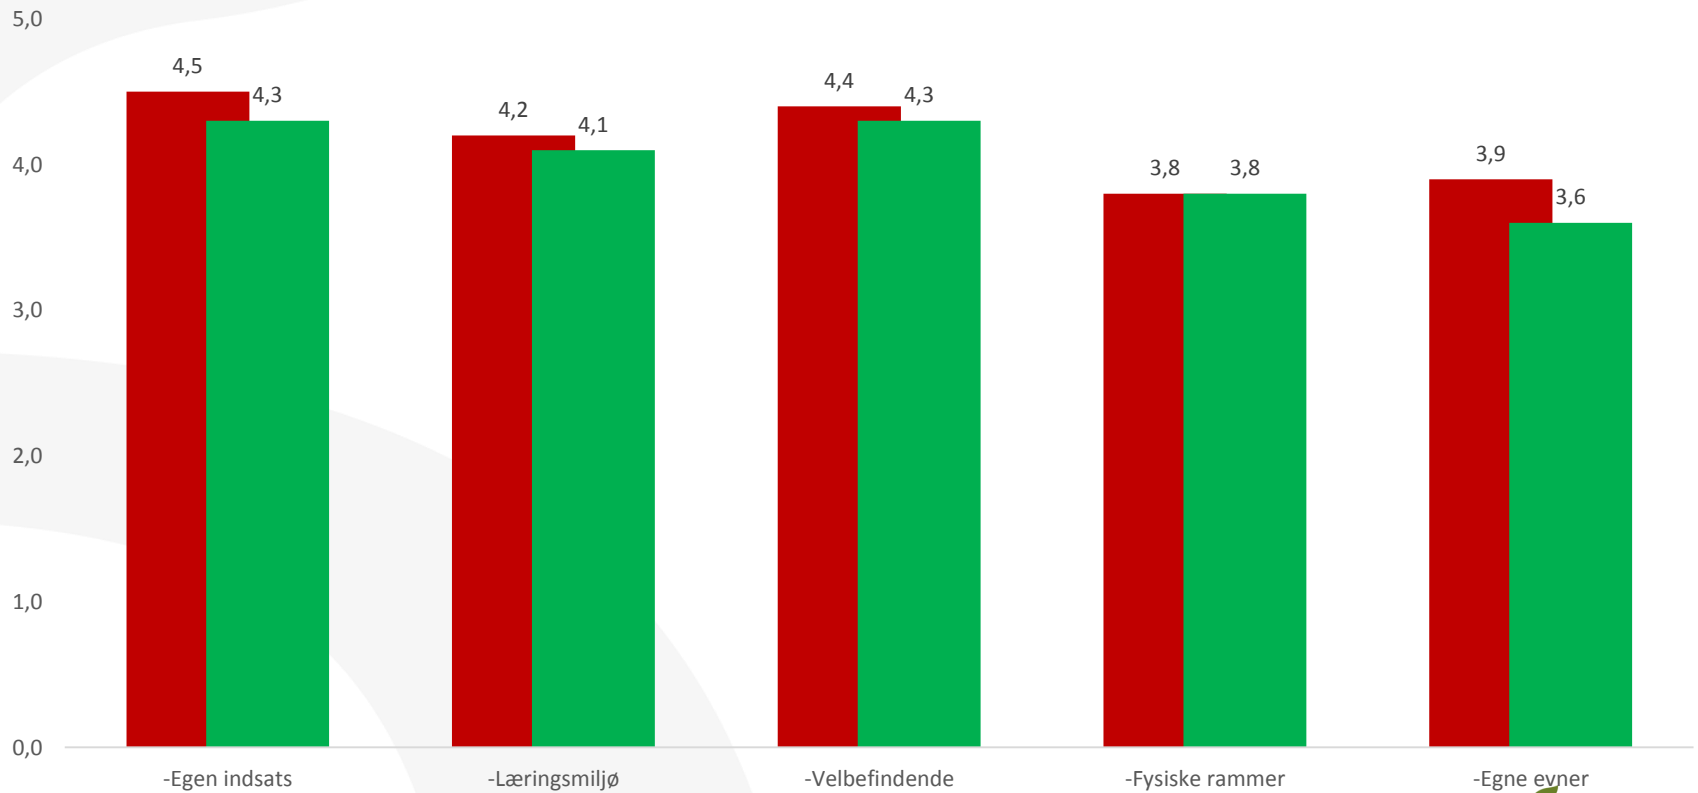

Indikatorsvar Sosu Nykøbing - SSH HF

ETU 2019 Skolerapport

Indikatorsvar Sosu Nykøbing - SSH GF2

■ 2018 ■ 2019