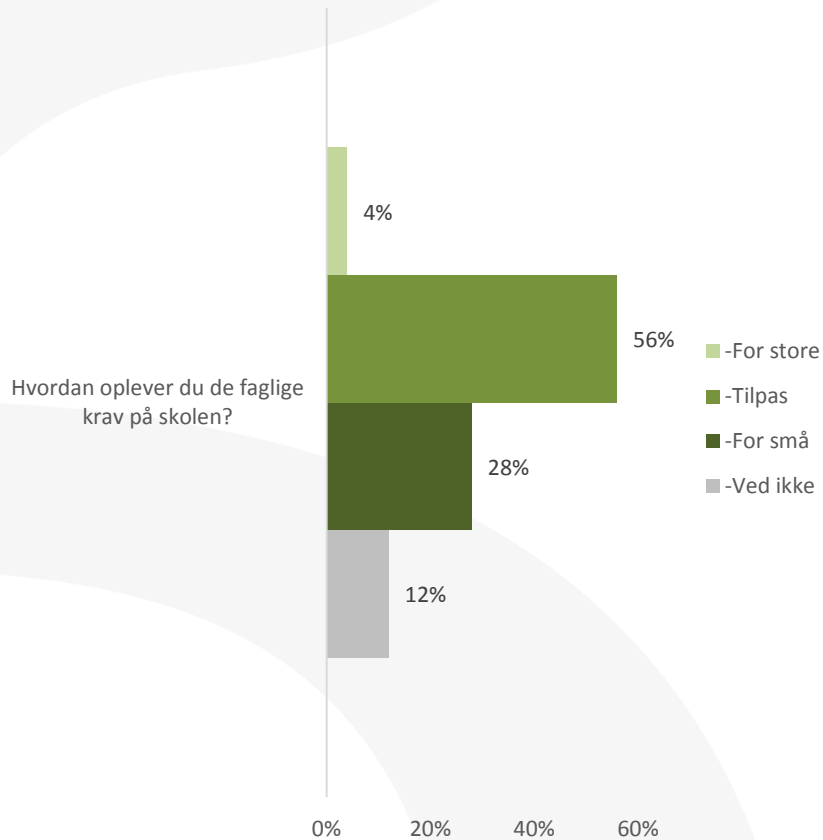

ETU 2019 Skolerapport

Faglige krav PA-GF2