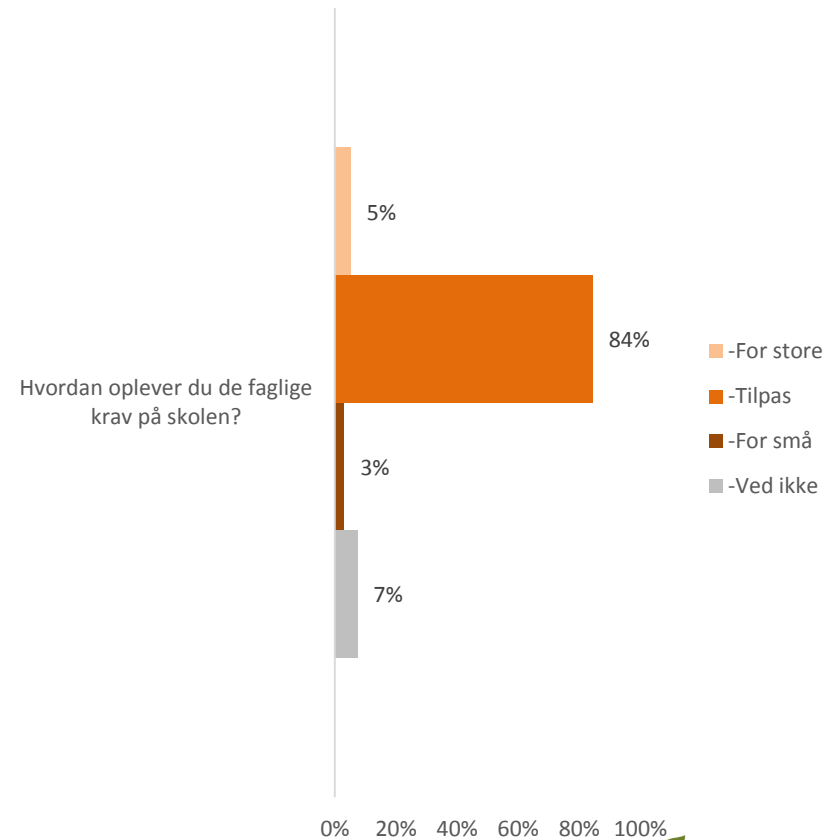

Indikatorsvar Sosu Nykøbing - PA HF

■ 2018 ■ 2019

ETU 2019 Skolerapport

Faglige krav PA-GF2

Faglige krav PA-HF

Indikatorsvar pr. uddannelse – SSA

Svarprocent

GF2: 80%