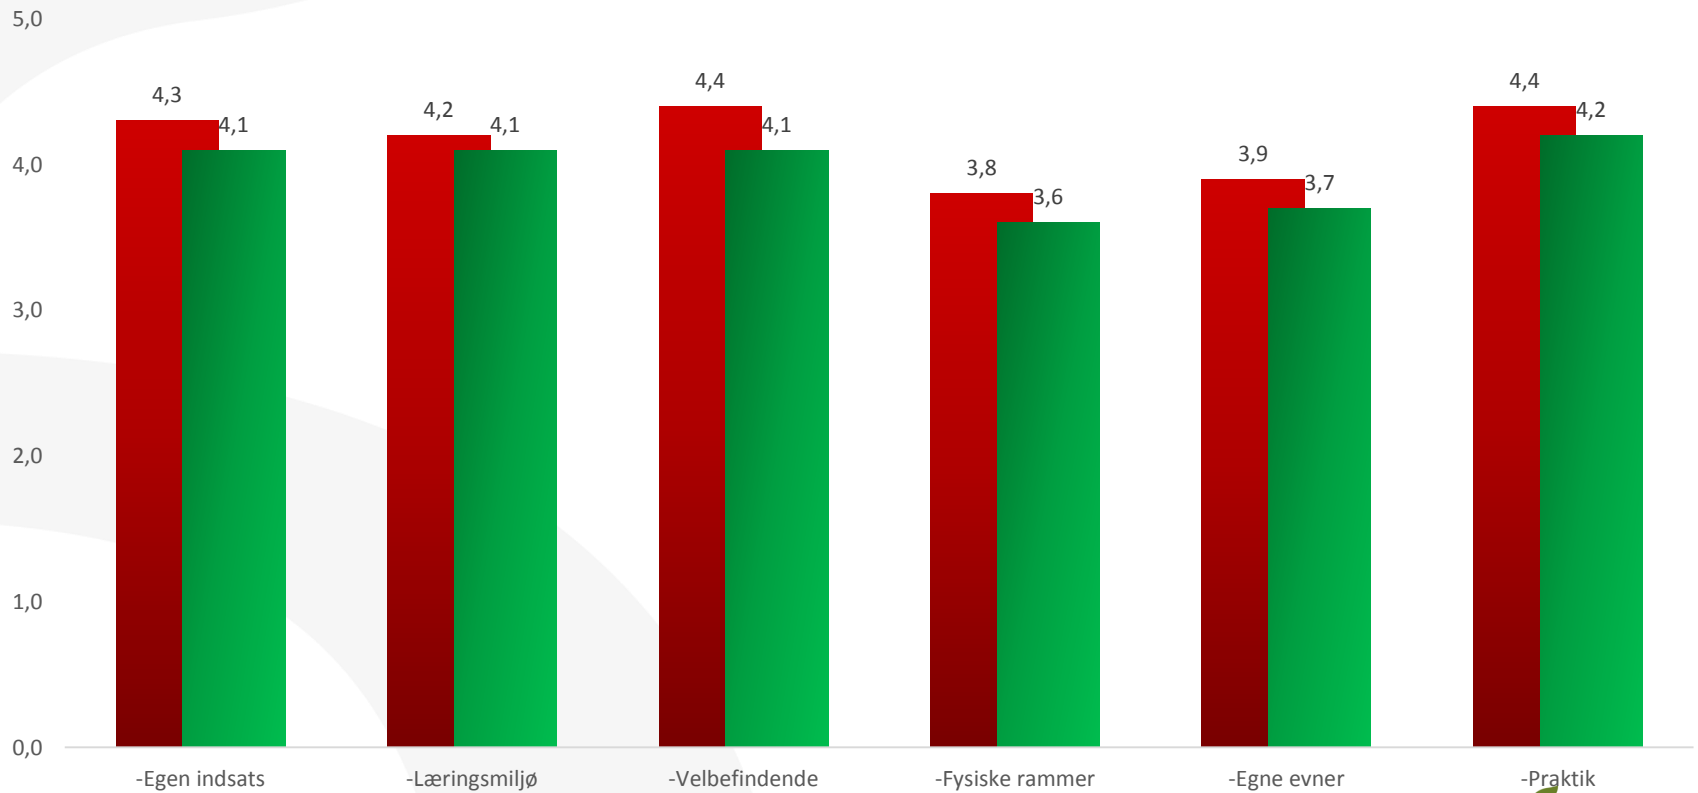

ETU 2019

Skolerapport

Svarprocent: 87%

ETU 2019 Skolerapport

Indikatorsvar Sosu Nykøbing - Institution

■ 2018 ■ 2019

Indikatorsvar pr.
uddannelsesgruppe

ETU 2019 Skolerapport