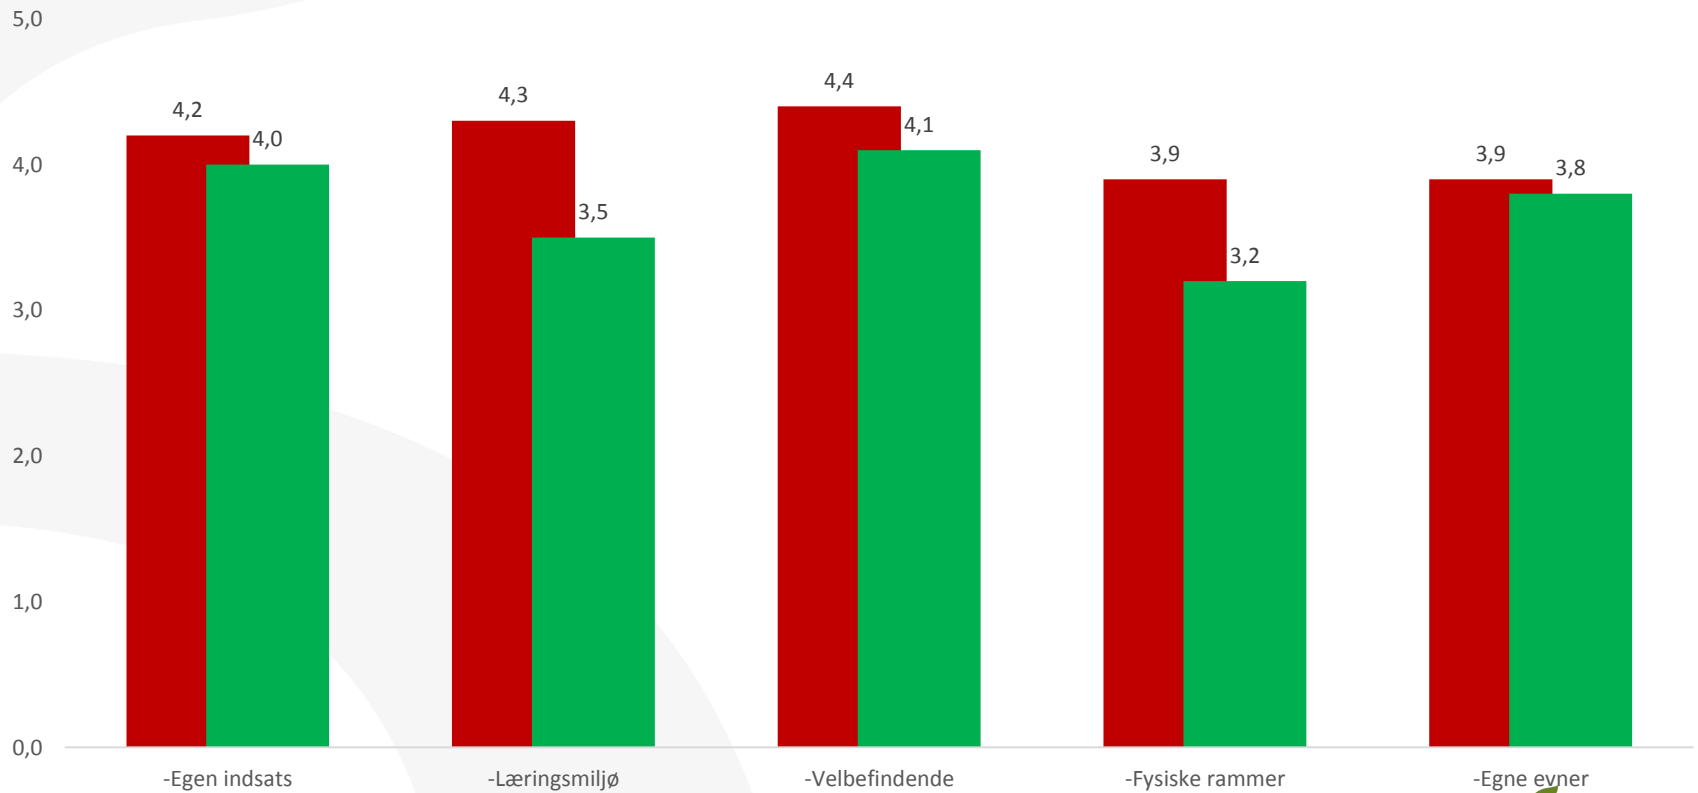

Indikatorsvar pr. uddannelse – PA

Svarprocent

GF2: 83%

HF: 86%

ETU 2019 Skolerapport

Indikatorsvar Sosu Nykøbing - PA GF2

■ 2018 ■ 2019

ETU 2019 Skolerapport