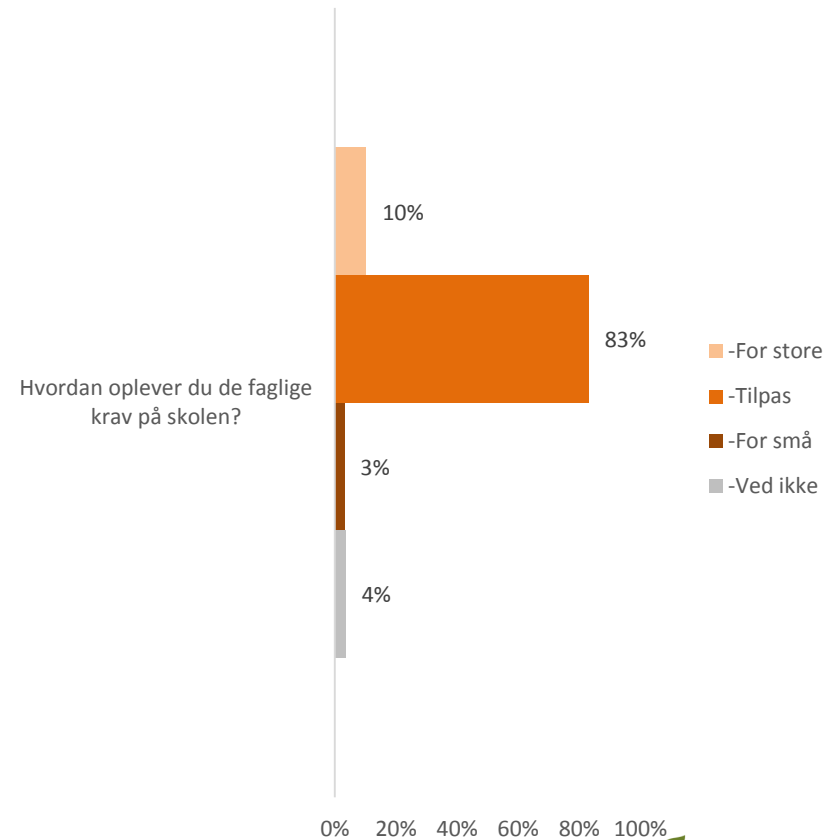

HF: 89%

ETU 2019 Skolerapport

Indikatorsvar Sosu Nykøbing - SSA GF2

■ 2018 ■ 2019

ETU 2019 Skolerapport

Indikatorsvar Sosu Nykøbing - SSA HF

■ 2018 ■ 2019

ETU 2019 Skolerapport

Faglige krav SSA-GF2

Faglige krav SSA-HF

Indikator svar pr. uddannelse – SSH

Svarprocent

GF2: 73%

HF: 91%

ETU 2019 Skolerapport

Indikatorsvar Sosu Nykøbing - SSH GF2