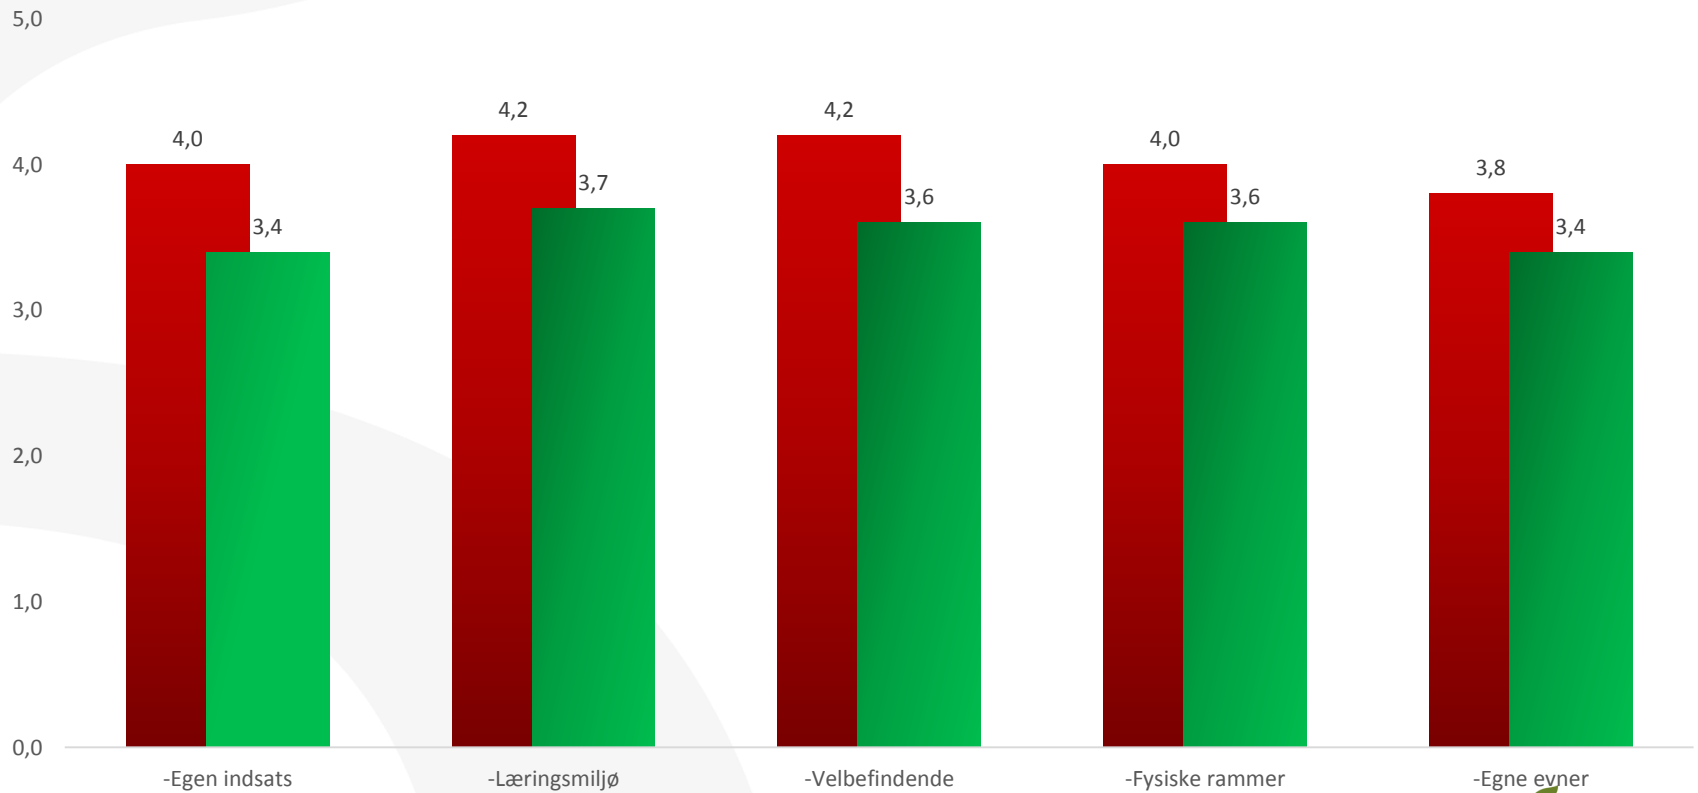

Indikatorsvar Sosu Nykøbing - GF2

ETU 2019 Skolerapport

Indikatorsvar Sosu Nykøbing - GF1

■ 2018 ■ 2019