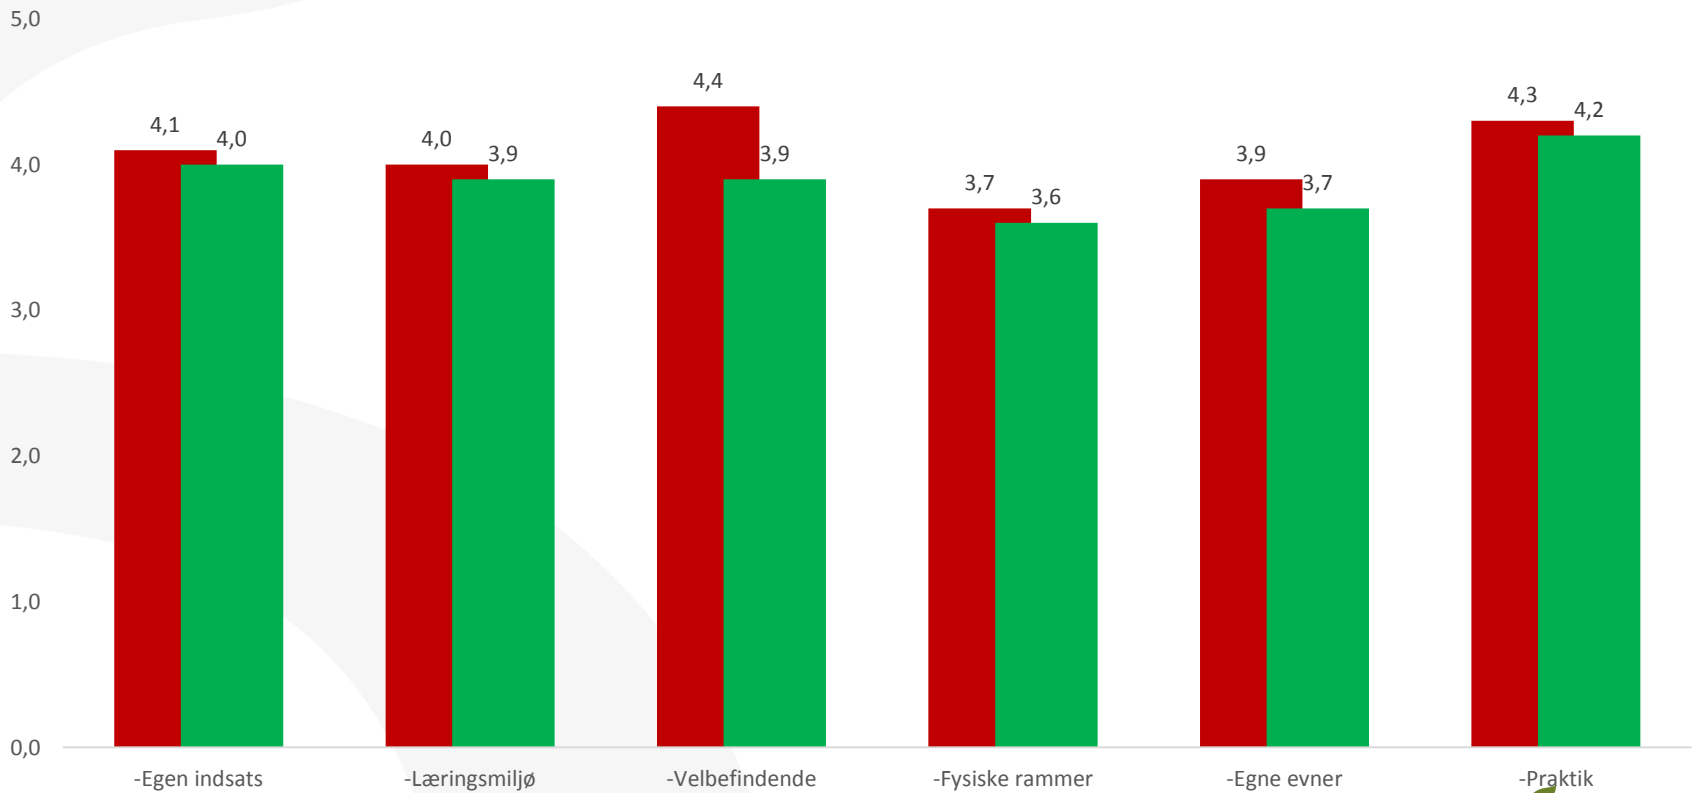

ETU 2019 Skolerapport

■ 2018 ■ 2019